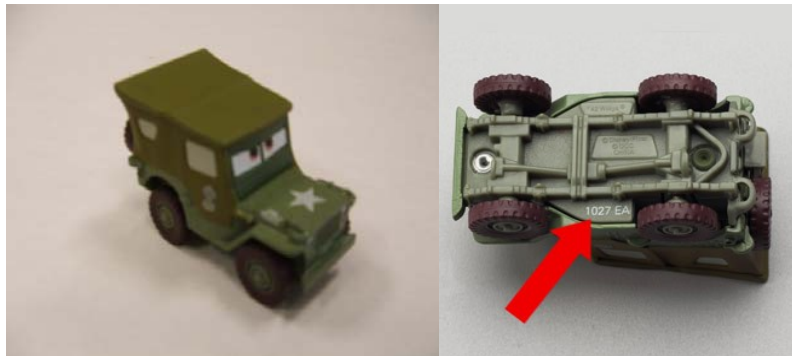

**MATTEL FRANCE rappelle la référence « Sergent. » type véhicule militaire.
Ce produit fait partie de la collection « Cars » et porte les codes / H6414 et I6294**

La peinture utilisée pour ce modèle est susceptible de contenir un niveau de plomb supérieur à la norme autorisée.

SEULS SONT CONCERNES les produits dont la référence est citée ci-dessus et qui ont été fabriqués entre mai 2007 et août 2007 .

Ces produits ont un code marqué sous le véhicule se terminant par « 7 EA . »